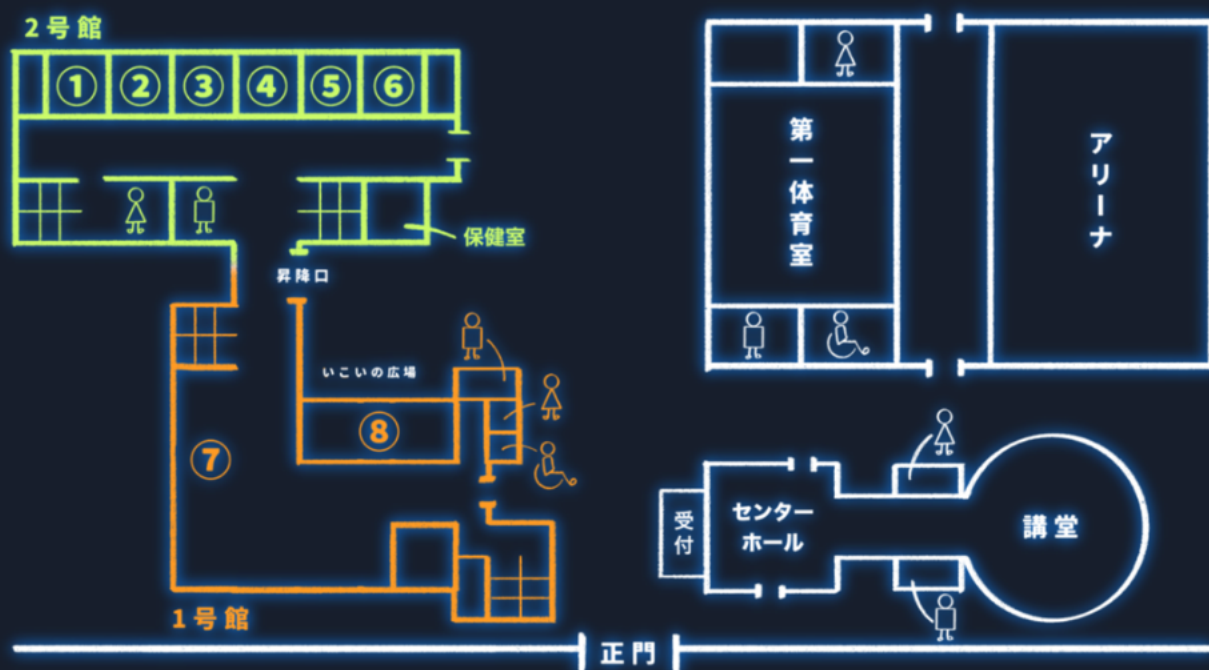

1st Floor

グラウンド

2号館

- ① 鉄道研究部 (展示)
- ② 写真 (展示・フォトスポット・販売)
- ③ 漫画研究部 (作品展示・グッズ配布)
- ④高3B さとるんのそうめん日和 (そうめん)
- ⑤高3E Ointy's (アイスクリーム)
- ⑥高3H あれーめん입니다 (冷麺)

1号館

- ⑦ CHACACO (からあげ販売)
- ⑦ パン屋さん
- ⑧ 学校案内ブース